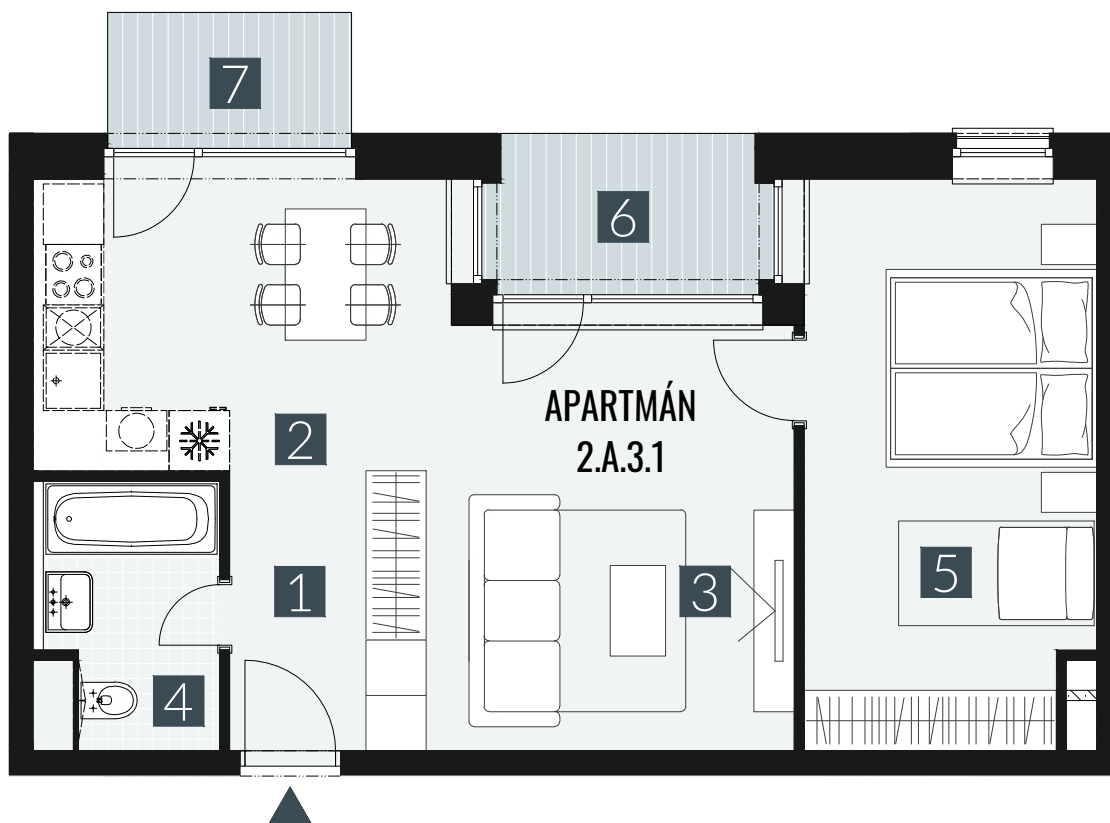

GERLACH REZORT

APARTMÁN / APARTMENT **2.A.3.1**

IZBY I ROOMS **2+KK**

BLOK I BLOCK **02**

POSCHODIE I FLOOR **3.NP**

1. vstupná predsieň	/lobby	0 5 , 6 4 m ²
2. kuchyňa	/kitchen	1 2 , 8 1 m ²
3. obývacia izba	/living room	1 5 , 6 5 m ²
4. kúpeľňa s WC	/bathroom	0 4 , 9 0 m ²
5. izba	/room	1 6 , 3 8 m ²
CELKOVÁ PLOCHA	/TOTAL	5 5 , 3 8 m²
6. loggia	/loggia	0 4 , 4 5 m ²
7. balkón	/balcony	0 3 , 2 7 m ²

M=1:75

Upozornenie: Plochy jednotlivých miestností sú len orientačné. Vyobrazené zariadenie v pôdorysoch bytov (nábytok, kuch. linka, el. spotrebiče atď.) nie sú súčasťou dodávky. Rozsah dodávky je špecifikovaný v štandarde. Investor si vyhradzuje právo na drobné úpravy.