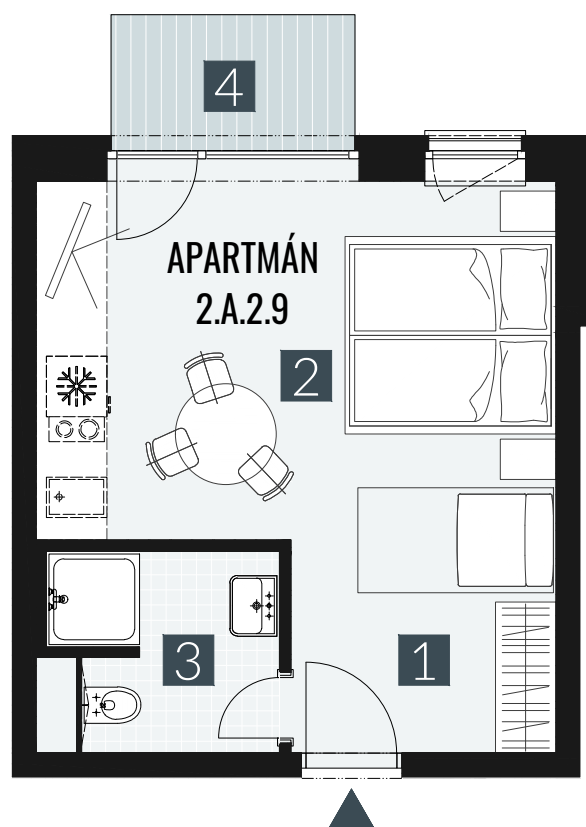

GERLACH REZORT

APARTMÁN / APARTMENT **2.A.2.9**

IZBY / ROOMS **1+KK**

BLOK / BLOCK **02**

POSCHODIE / FLOOR **2.NP**

1. vstupná predsieň	/lobby	0 5 , 0 9 m ²
2. obytná miestnosť	/room	1 9 , 5 8 m ²
3. kúpeľňa s WC	/bathroom	0 4 , 6 2 m ²
CELKOVÁ PLOCHA	/TOTAL	2 9 , 2 9 m²
4. balkón	/balcony	0 3 , 2 7 m ²

M=1:75 1 2 3 4

Upozornenie: Plochy jednotlivých miestností sú len orientačné. Vyobrazené zariadenie v pôdorysoch bytov (nábytok, kuch. linka, el. spotrebiče atď.) nie sú súčasťou dodávky. Rozsah dodávky je špecifikovaný v štandarde. Investor si vyhradzuje právo na drobné úpravy.