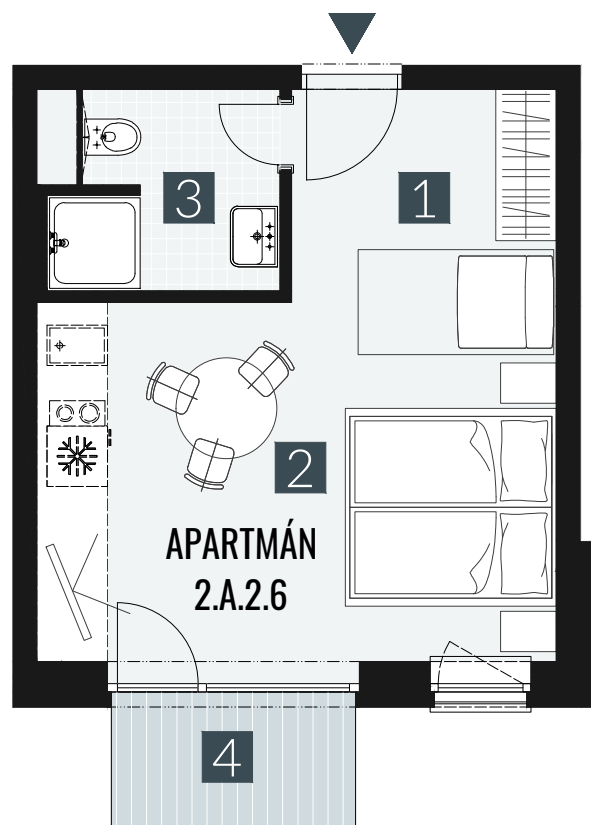

GERLACH REZORT

APARTMÁN / APARTMENT **2.A.2.6**

IZBY / ROOMS **1+KK**

BLOK / BLOCK **02**

POSCHODIE / FLOOR **2.NP**

1. vstupná predsieň	/lobby	0 5 , 0 9 m ²
2. obytná miestnosť	/room	1 9 , 5 8 m ²
3. kúpeľňa s WC	/bathroom	0 4 , 6 2 m ²
CELKOVÁ PLOCHA	/TOTAL	2 9 , 2 9 m²
4. balkón	/balcony	0 3 , 2 7 m ²

M=1:75 1 2 3 4

Upozornenie: Plochy jednotlivých miestností sú len orientačné. Vyobrazené zariadenie v pôdorysoch bytov (nábytok, kuch. linka, el. spotrebiče atď.) nie sú súčasťou dodávky. Rozsah dodávky je špecifikovaný v štandarde. Investor si vyhradzuje právo na drobné úpravy.