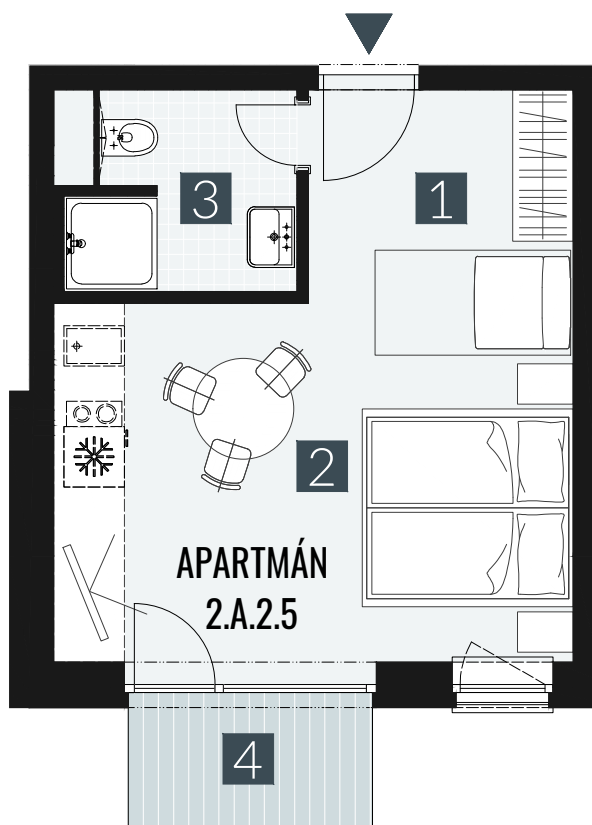

# GERLACH REZORT

APARTMÁN / APARTMENT **2.A.2.5**

IZBY / ROOMS **1+KK**

BLOK / BLOCK **02**

POSCHODIE / FLOOR **2.NP**

1. vstupná predsieň	/lobby	0 5 , 0 9 m <sup>2</sup>
2. obytná miestnosť	/room	1 9 , 5 8 m <sup>2</sup>
3. kúpeľňa s WC	/bathroom	0 4 , 6 2 m <sup>2</sup>
<b>CELKOVÁ PLOCHA</b>	<b>/TOTAL</b>	<b>2 9 , 2 9 m<sup>2</sup></b>
4. balkón	/balcony	0 3 , 2 7 m <sup>2</sup>

M=1:75 1 2 3 4

Upozornenie: Plochy jednotlivých miestností sú len orientačné. Vyobrazené zariadenie v pôdorysoch bytov (nábytok, kuch. linka, el. spotrebiče atď.) nie sú súčasťou dodávky. Rozsah dodávky je špecifikovaný v štandarde. Investor si vyhradzuje právo na drobné úpravy.