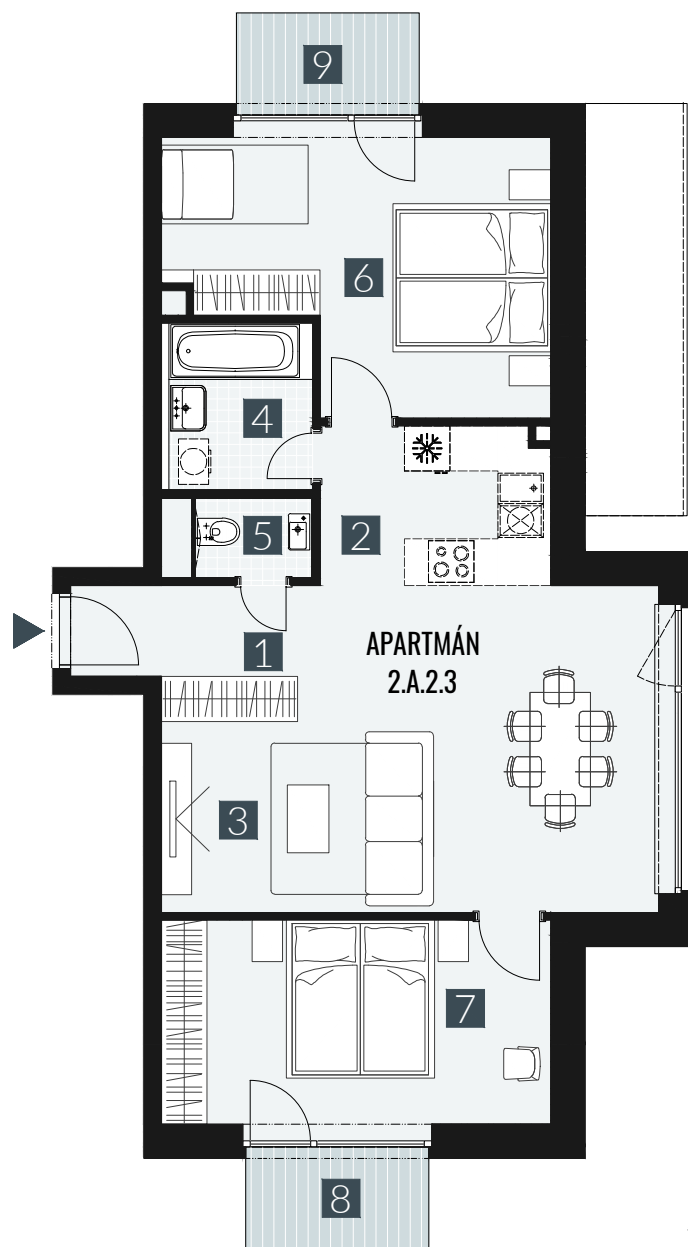

GERLACH REZORT

APARTMÁN / APARTMENT **2.A.2.3**

IZBY / ROOMS **3+KK**

BLOK / BLOCK **02**

POSCHODIE / FLOOR **2.NP**

1. vstupná predsieň	/lobby	0 4 , 2 9 m ²
2. kuchyňa	/kitchen	0 6 , 5 2 m ²
3. obývacia izba	/living room	2 5 , 8 4 m ²
4. kúpeľňa	/bathroom	0 4 , 4 2 m ²
5. WC	/toilet	0 2 , 1 5 m ²
6. izba	/room	1 6 , 6 2 m ²
7. izba	/room	1 4 , 4 5 m ²
CELKOVÁ PLOCHA	/TOTAL	7 4 , 2 9 m²
8. balkón	/balcony	0 3 , 2 7 m ²
9. balkón	/balcony	0 3 , 2 7 m ²

M=1:100 1 2 3 4 5

Upozornenie: Plochy jednotlivých miestností sú len orientačné. Vyobrazené zariadenie v pôdorysoch bytov (nábytok, kuch. linka, el. spotrebiče atď.) nie sú súčasťou dodávky. Rozsah dodávky je špecifikovaný v štandarde. Investor si vyhradzuje právo na drobné úpravy.