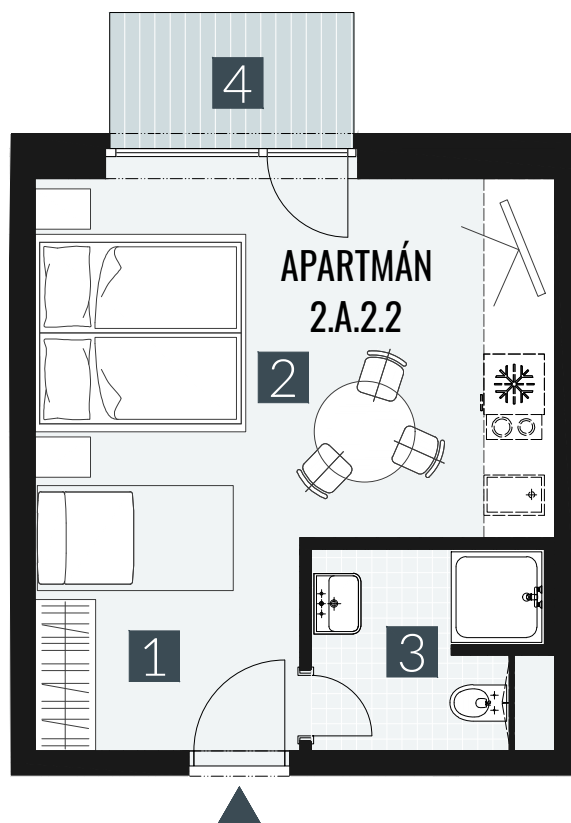

GERLACH REZORT

APARTMÁN / APARTMENT **2.A.2.2**

IZBY / ROOMS **1+KK**

BLOK / BLOCK **02**

POSCHODIE / FLOOR **2.NP**

1. vstupná predsieň	/lobby	0 5 , 0 9 m ²
2. obytná miestnosť	/room	1 9 , 5 8 m ²
3. kúpeľňa s WC	/bathroom	0 4 , 6 2 m ²
CELKOVÁ PLOCHA	/TOTAL	2 9 , 2 9 m²
4. balkón	/balcony	0 3 , 2 7 m ²

M=1:75 1 2 3 4

Upozornenie: Plochy jednotlivých miestností sú len orientačné. Vyobrazené zariadenie v pôdorysoch bytov (nábytok, kuch. linka, el. spotrebiče atď.) nie sú súčasťou dodávky. Rozsah dodávky je špecifikovaný v štandarde. Investor si vyhradzuje právo na drobné úpravy.