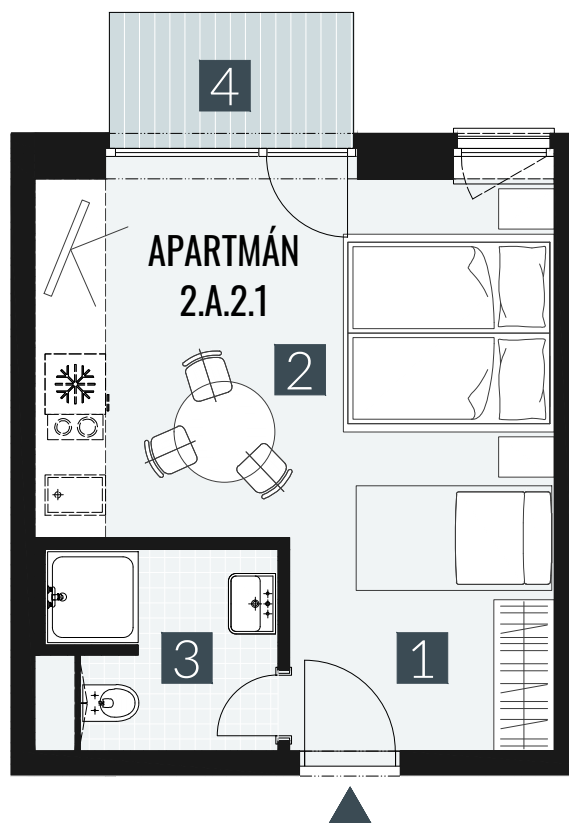

# GERLACH REZORT

APARTMÁN / APARTMENT **2.A.2.1**

IZBY / ROOMS **1+KK**

BLOK / BLOCK **02**

POSCHODIE / FLOOR **2.NP**

1. vstupná predsieň	/lobby	0 5 , 0 9 m <sup>2</sup>
2. obytná miestnosť	/room	1 9 , 5 8 m <sup>2</sup>
3. kúpeľňa s WC	/bathroom	0 4 , 6 2 m <sup>2</sup>
<b>CELKOVÁ PLOCHA</b>	<b>/TOTAL</b>	<b>2 9 , 2 9 m<sup>2</sup></b>
4. balkón	/balcony	0 3 , 2 7 m <sup>2</sup>

M=1:75 1 2 3 4

Upozornenie: Plochy jednotlivých miestností sú len orientačné. Vyobrazené zariadenie v pôdorysoch bytov (nábytok, kuch. linka, el. spotrebiče atď.) nie sú súčasťou dodávky. Rozsah dodávky je špecifikovaný v štandarde. Investor si vyhradzuje právo na drobné úpravy.