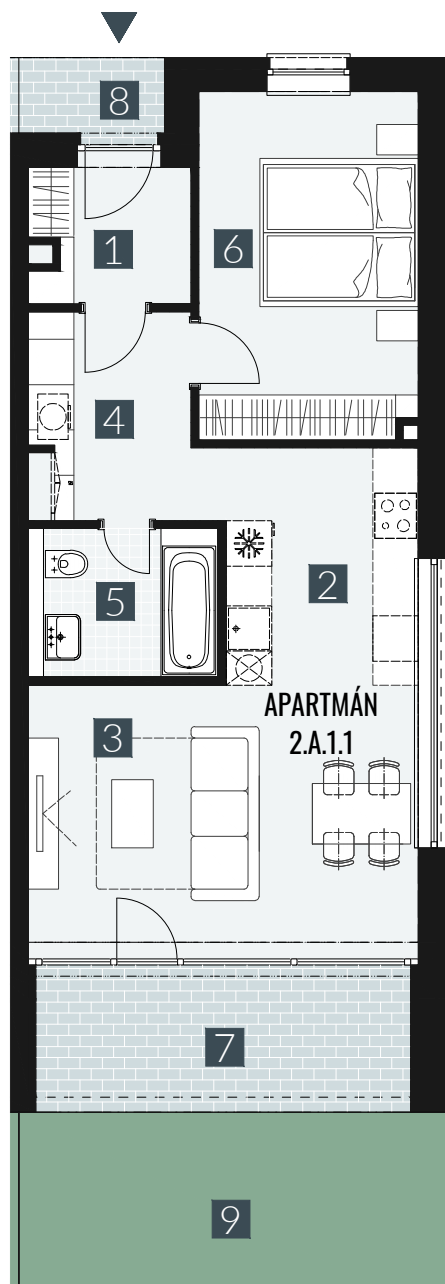

GERLACH REZORT

APARTMÁN / APARTMENT **2.A.1.1**

IZBY / ROOMS **2+KK**

BLOK / BLOCK **02**

POSCHODIE / FLOOR **1.NP**

1. vstupná predsieň	/lobby	0 4 , 1 2 m ²
2. kuchyňa	/kitchen	0 7 , 9 6 m ²
3. obývacia izba	/living room	1 8 , 6 4 m ²
4. chodba	/corridor	0 6 , 5 2 m ²
5. kúpeľňa s WC	/bathroom	0 4 , 9 0 m ²
6. izba	/room	1 3 , 2 8 m ²
CELKOVÁ PLOCHA	/TOTAL	5 5 , 4 2 m²
7. terasa	/terrace	0 9 , 6 5 m ²
8. závetrie	/porch	0 2 , 0 8 m ²
9. predzáhradka	/garden	1 6 , 0 3 m ²

M=1:100 1 2 3 4 5

Upozornenie: Plochy jednotlivých miestností sú len orientačné. Vyobrazené zariadenie v pôdorysoch bytov (nábytok, kuch. linka, el. spotrebiče atď.) nie sú súčasťou dodávky. Rozsah dodávky je špecifikovaný v štandarde. Investor si vyhradzuje právo na drobné úpravy.