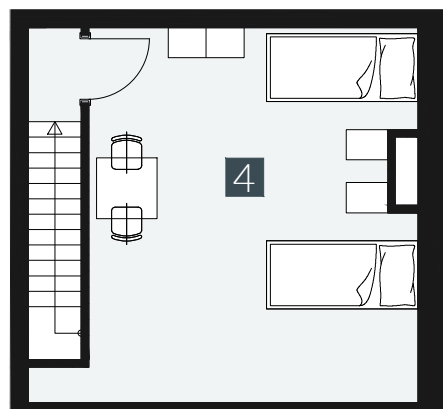

GERLACH REZORT

APARTMÁN / APARTMENT **1.B.4.4**

IZBY / ROOMS **2+KK**

BLOK / BLOCK **01**

POSCHODIE / FLOOR **4+5.NP**

1. vstupná predsieň	/lobby	0 5 , 7 8 m ²
2. obytná miestnosť	/room	1 8 , 8 9 m ²
3. kúpeľňa s WC	/bathroom	0 4 , 6 2 m ²
4. galéria	/loft	1 9 , 3 9 m ²
CELKOVÁ PLOCHA	/TOTAL	4 8 , 6 8 m²
5. balkón	/balcony	0 3 , 2 7 m ²

M=1:100 1 2 3 4 5

Upozornenie: Plochy jednotlivých miestností sú len orientačné. Vyobrazené zariadenie v pôdorysoch bytov (nábytok, kuch. linka, el. spotrebiče atď.) nie sú súčasťou dodávky. Rozsah dodávky je špecifikovaný v štandarde. Investor si vyhradzuje právo na drobné úpravy.