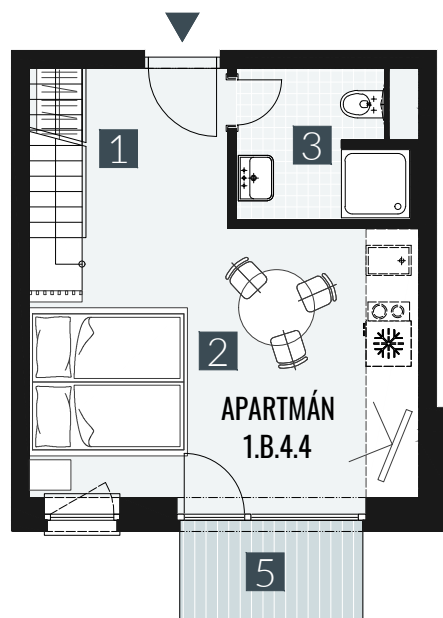

GERLACH REZORT

APARTMÁN / APARTMENT **1.B.4.4**

IZBY / ROOMS **2+KK**

BLOK / BLOCK **01**

POSCHODIE / FLOOR **4+5.NP**

1. vstupná predsieň	/lobby	0 5 , 7 8 m ²
2. obytná miestnosť	/room	1 8 , 8 9 m ²
3. kúpeľňa s WC	/bathroom	0 4 , 6 2 m ²
4. galéria	/loft	1 9 , 3 9 m ²
CELKOVÁ PLOCHA	/TOTAL	4 8 , 6 8 m²
5. balkón	/balcony	0 3 , 2 7 m ²

M=1:100 1 2 3 4 5

Upozornenie: Plochy jednotlivých miestností sú len orientačné. Vyobrazené zariadenie v pôdorysoch bytov (nábytok, kuch. linka, el. spotrebiče atď.) nie sú súčasťou dodávky. Rozsah dodávky je špecifikovaný v štandarde. Investor si vyhradzuje právo na drobné úpravy.