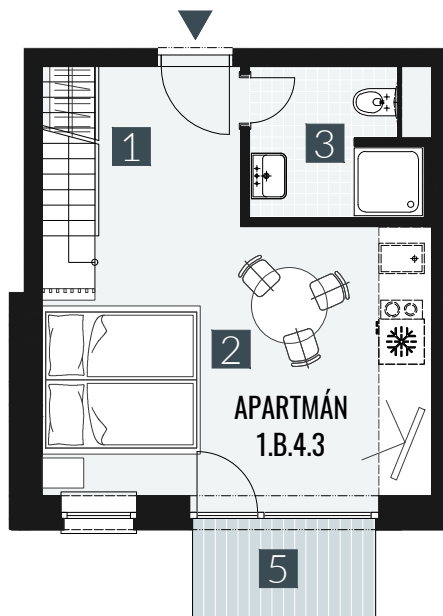

GERLACH REZORT

APARTMÁN / APARTMENT **1.B.4.3**

IZBY / ROOMS **2+KK**

BLOK / BLOCK **01**

POSCHODIE / FLOOR **4+5.NP**

1. vstupná predsieň	/lobby	0 5 , 7 8 m ²
2. obytná miestnosť	/room	1 8 , 8 9 m ²
3. kúpeľňa s WC	/bathroom	0 4 , 6 2 m ²
4. galéria	/loft	1 9 , 3 9 m ²
CELKOVÁ PLOCHA	/TOTAL	4 8 , 6 8 m²
5. balkón	/balcony	0 3 , 2 7 m ²

M=1:100 1 2 3 4 5

Upozornenie: Plochy jednotlivých miestností sú len orientačné. Vyobrazené zariadenie v pôdorysoch bytov (nábytok, kuch. linka, el. spotrebiče atď.) nie sú súčasťou dodávky. Rozsah dodávky je špecifikovaný v štandarde. Investor si vyhradzuje právo na drobné úpravy.