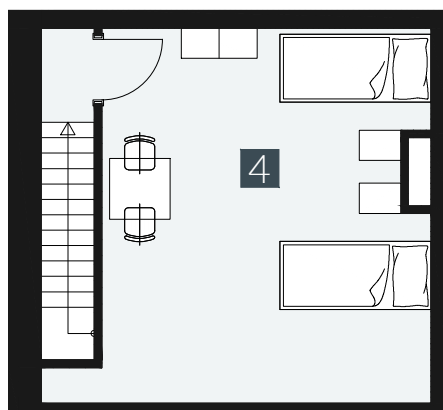

GERLACH REZORT

APARTMÁN / APARTMENT **1.B.4.3**

IZBY / ROOMS **2+KK**

BLOK / BLOCK **01**

POSCHODIE / FLOOR **4+5.NP**

1. vstupná predsieň	/lobby	0 5 , 7 8 m ²
2. obytná miestnosť	/room	1 8 , 8 9 m ²
3. kúpeľňa s WC	/bathroom	0 4 , 6 2 m ²
4. galéria	/loft	1 9 , 3 9 m ²
CELKOVÁ PLOCHA	/TOTAL	4 8 , 6 8 m²
5. balkón	/balcony	0 3 , 2 7 m ²

M=1:100 1 2 3 4 5

Upozornenie: Plochy jednotlivých miestností sú len orientačné. Vyobrazené zariadenie v pôdorysoch bytov (nábytok, kuch. linka, el. spotrebiče atď.) nie sú súčasťou dodávky. Rozsah dodávky je špecifikovaný v štandarde. Investor si vyhradzuje právo na drobné úpravy.