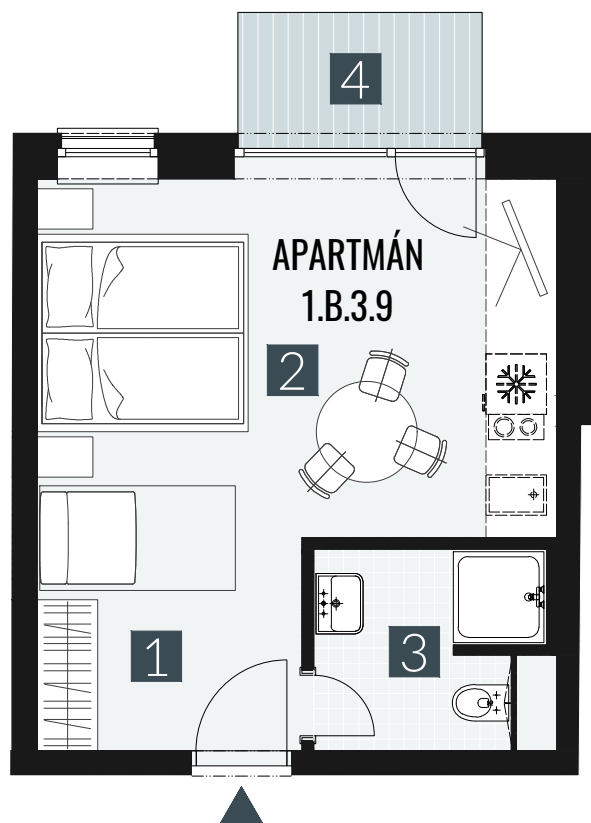

GERLACH REZORT

APARTMÁN / APARTMENT **1.B.3.9**

IZBY / ROOMS **1+KK**

BLOK / BLOCK **01**

POSCHODIE / FLOOR **3.NP**

1. vstupná predsieň	/lobby	0 5 , 0 9 m ²
2. obytná miestnosť	/room	1 9 , 5 8 m ²
3. kúpeľňa s WC	/bathroom	0 4 , 6 2 m ²
CELKOVÁ PLOCHA	/TOTAL	2 9 , 2 9 m²
4. balkón	/balcony	0 3 , 2 7 m ²

M=1:75 1 2 3 4

Upozornenie: Plochy jednotlivých miestností sú len orientačné. Vyobrazené zariadenie v pôdorysoch bytov (nábytok, kuch. linka, el. spotrebiče atď.) nie sú súčasťou dodávky. Rozsah dodávky je špecifikovaný v štandarde. Investor si vyhradzuje právo na drobné úpravy.