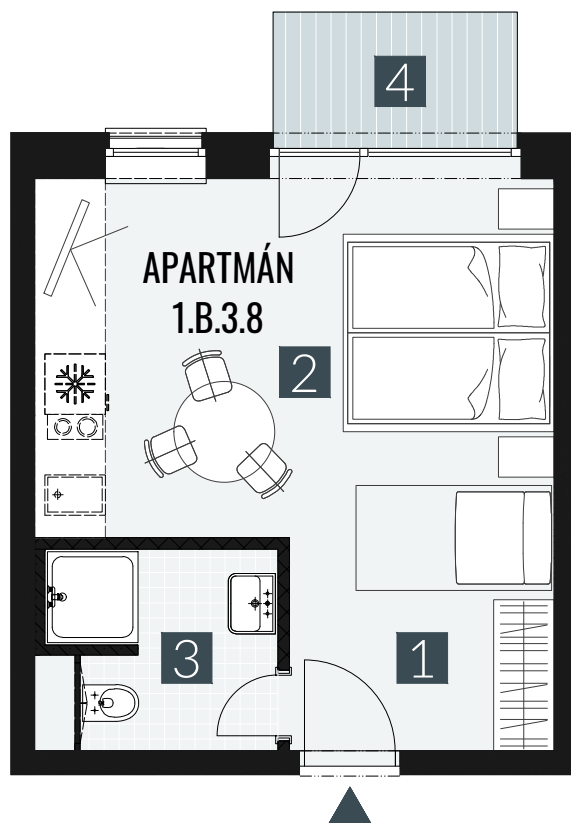

# GERLACH REZORT

APARTMÁN / APARTMENT **1.B.3.8**

IZBY / ROOMS **1+KK**

BLOK / BLOCK **01**

POSCHODIE / FLOOR **3.NP**

1. vstupná predsieň	/lobby	0 5 , 0 9 m <sup>2</sup>
2. obytná miestnosť	/room	1 9 , 5 8 m <sup>2</sup>
3. kúpeľňa s WC	/bathroom	0 4 , 6 2 m <sup>2</sup>
<b>CELKOVÁ PLOCHA</b>	<b>/TOTAL</b>	<b>2 9 , 2 9 m<sup>2</sup></b>
4. balkón	/balcony	0 3 , 2 7 m <sup>2</sup>

M=1:75 1 2 3 4

Upozornenie: Plochy jednotlivých miestností sú len orientačné. Vyobrazené zariadenie v pôdorysoch bytov (nábytok, kuch. linka, el. spotrebiče atď.) nie sú súčasťou dodávky. Rozsah dodávky je špecifikovaný v štandarde. Investor si vyhradzuje právo na drobné úpravy.