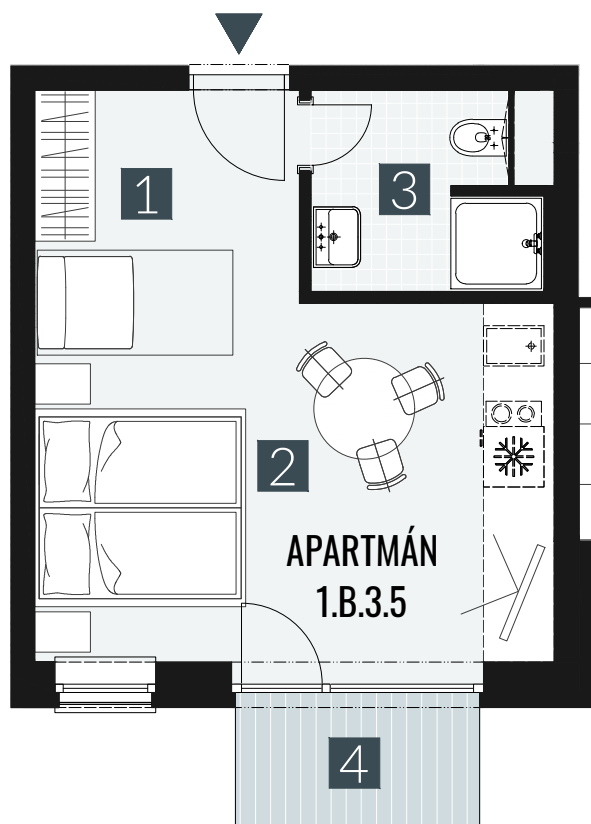

GERLACH REZORT

APARTMÁN / APARTMENT **1.B.3.5**

IZBY / ROOMS **1+KK**

BLOK / BLOCK **01**

POSCHODIE / FLOOR **3.NP**

1. vstupná predsieň	/lobby	0 5 , 0 9 m ²
2. obytná miestnosť	/room	1 9 , 5 8 m ²
3. kúpeľňa s WC	/bathroom	0 4 , 6 2 m ²
CELKOVÁ PLOCHA	/TOTAL	2 9 , 2 9 m²
4. balkón	/balcony	0 3 , 2 7 m ²

M=1:75 1 2 3 4

Upozornenie: Plochy jednotlivých miestností sú len orientačné. Vyobrazené zariadenie v pôdorysoch bytov (nábytok, kuch. linka, el. spotrebiče atď.) nie sú súčasťou dodávky. Rozsah dodávky je špecifikovaný v štandarde. Investor si vyhradzuje právo na drobné úpravy.