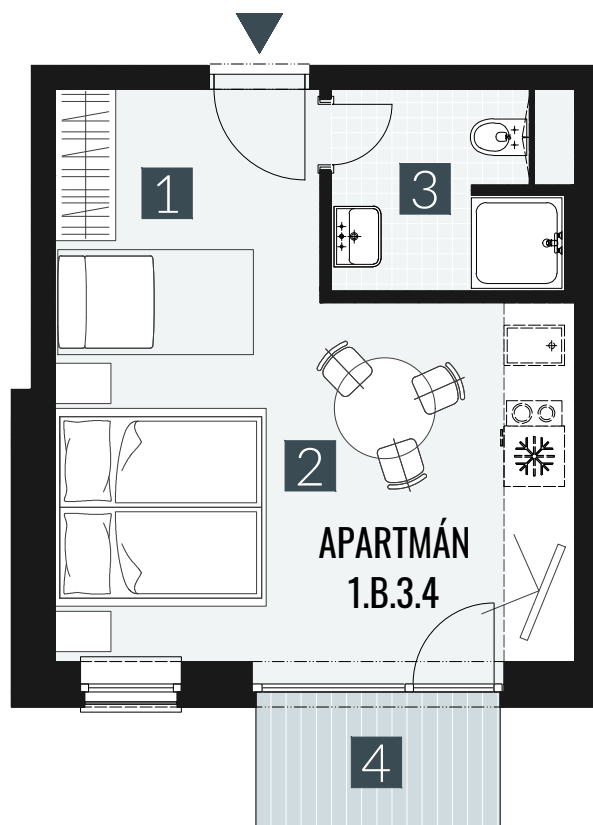

# GERLACH REZORT

APARTMÁN / APARTMENT **1.B.3.4**

IZBY / ROOMS **1+KK**

BLOK / BLOCK **01**

POSCHODIE / FLOOR **3.NP**

1. vstupná predsieň	/lobby	0 5 , 0 9 m <sup>2</sup>
2. obytná miestnosť	/room	1 9 , 5 8 m <sup>2</sup>
3. kúpeľňa s WC	/bathroom	0 4 , 6 2 m <sup>2</sup>
<b>CELKOVÁ PLOCHA</b>	<b>/TOTAL</b>	<b>2 9 , 2 9 m<sup>2</sup></b>
4. balkón	/balcony	0 3 , 2 7 m <sup>2</sup>

M=1:75 1 2 3 4

Upozornenie: Plochy jednotlivých miestností sú len orientačné. Vyobrazené zariadenie v pôdorysoch bytov (nábytok, kuch. linka, el. spotrebiče atď.) nie sú súčasťou dodávky. Rozsah dodávky je špecifikovaný v štandarde. Investor si vyhradzuje právo na drobné úpravy.