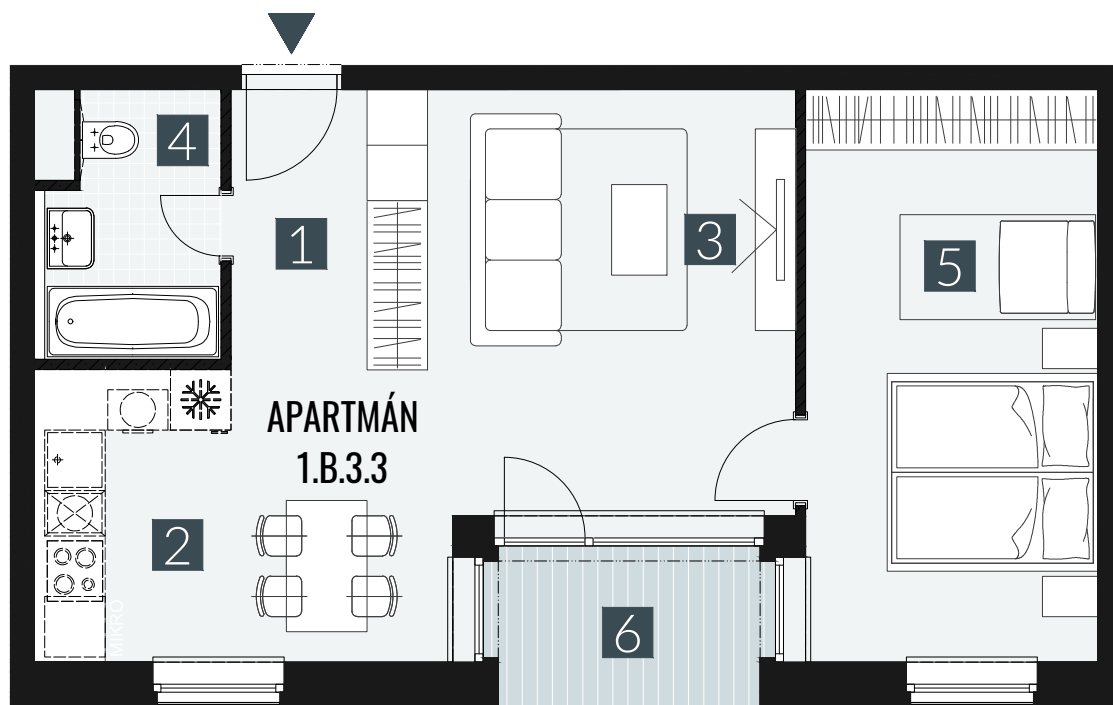

GERLACH REZORT

APARTMÁN / APARTMENT **1.B.3.3**

IZBY / ROOMS **2+KK**

BLOK / BLOCK **01**

POSCHODIE / FLOOR **3.NP**

1. vstupná predsieň	/lobby	0 5 , 6 3 m ²
2. kuchyňa	/kitchen	1 2 , 2 6 m ²
3. obývacia izba	/living room	1 5 , 6 5 m ²
4. kúpeľňa s WC	/bathroom	0 4 , 9 0 m ²
5. izba	/room	1 6 , 7 8 m ²
CELKOVÁ PLOCHA	/TOTAL	5 5 , 2 2 m²
6. loggia	/loggia	0 4 , 4 5 m ²

M=1:75 1 2 3 4

Upozornenie: Plochy jednotlivých miestností sú len orientačné. Vyobrazené zariadenie v pôdorysoch bytov (nábytok, kuch. linka, el. spotrebiče atď.) nie sú súčasťou dodávky. Rozsah dodávky je špecifikovaný v štandarde. Investor si vyhradzuje právo na drobné úpravy.