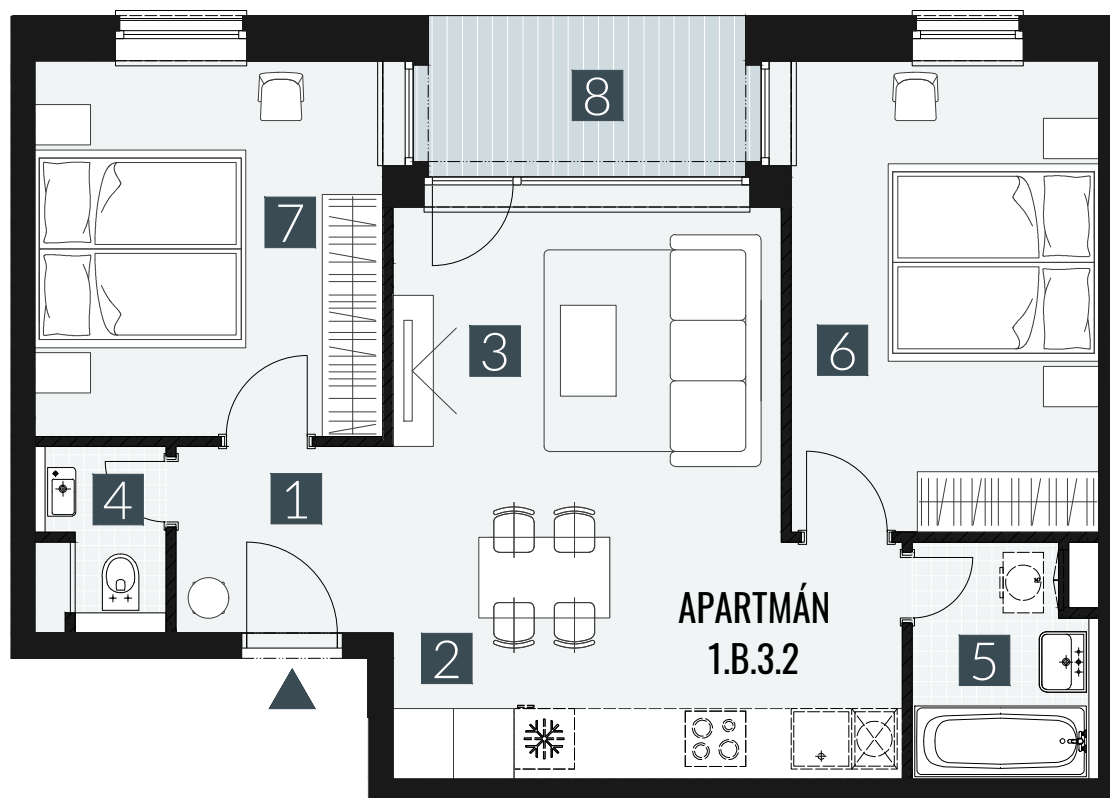

GERLACH REZORT

APARTMÁN / APARTMENT **1.B.3.2**

IZBY I ROOMS **3+KK**

BLOK I BLOCK **01**

POSCHODIE I FLOOR **3.NP**

1. vstupná predsieň	/lobby	0 4 , 2 9 m ²
2. kuchyňa	/kitchen	0 8 , 5 6 m ²
3. obývacia izba	/living room	1 6 , 9 7 m ²
4. WC	/toilet	0 2 , 1 7 m ²
5. kúpeľňa	/bathroom	0 4 , 0 7 m ²
6. izba	/room	1 4 , 4 9 m ²
7. izba	/room	1 3 , 0 8 m ²
CELKOVÁ PLOCHA	/TOTAL	6 3 , 6 3 m²
8. loggia	/loggia	0 5 , 3 3 m ²

M=1:75

Upozornenie: Plochy jednotlivých miestností sú len orientačné. Vyobrazené zariadenie v pôdorysoch bytov (nábytok, kuch. linka, el. spotrebiče atď.) nie sú súčasťou dodávky. Rozsah dodávky je špecifikovaný v štandarde. Investor si vyhradzuje právo na drobné úpravy.