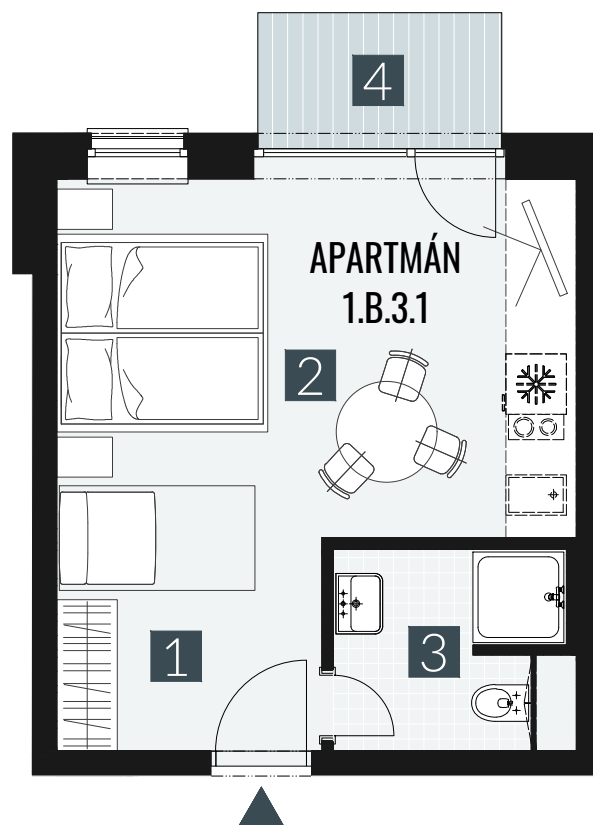

GERLACH REZORT

APARTMÁN / APARTMENT **1.B.3.1**

IZBY / ROOMS **1+KK**

BLOK / BLOCK **01**

POSCHODIE / FLOOR **3.NP**

1. vstupná predsieň	/lobby	0 5 , 0 9 m ²
2. obytná miestnosť	/room	1 9 , 5 8 m ²
3. kúpeľňa s WC	/bathroom	0 4 , 6 2 m ²
CELKOVÁ PLOCHA	/TOTAL	2 9 , 2 9 m²
4. balkón	/balcony	0 3 , 2 7 m ²

M=1:75 1 2 3 4

Upozornenie: Plochy jednotlivých miestností sú len orientačné. Vyobrazené zariadenie v pôdorysoch bytov (nábytok, kuch. linka, el. spotrebiče atď.) nie sú súčasťou dodávky. Rozsah dodávky je špecifikovaný v štandarde. Investor si vyhradzuje právo na drobné úpravy.