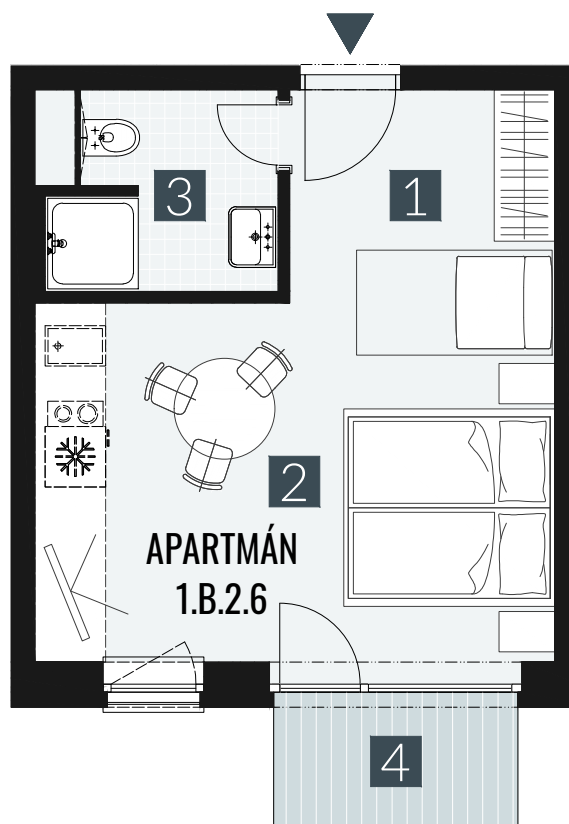

GERLACH REZORT

APARTMÁN / APARTMENT **1.B.2.6**

IZBY / ROOMS **1+KK**

BLOK / BLOCK **01**

POSCHODIE / FLOOR **2.NP**

| | | |
|-----------------------|---------------|--------------------------------|
| 1. vstupná predsieň | /lobby | 0 5 , 0 9 m ² |
| 2. obytná miestnosť | /room | 1 9 , 5 8 m ² |
| 3. kúpeľňa s WC | /bathroom | 0 4 , 6 2 m ² |
| CELKOVÁ PLOCHA | /TOTAL | 2 9 , 2 9 m² |
| 4. balkón | /balcony | 0 3 , 2 7 m ² |

M=1:75 1 2 3 4

Upozornenie: Plochy jednotlivých miestností sú len orientačné. Vyobrazené zariadenie v pôdorysoch bytov (nábytok, kuch. linka, el. spotrebiče atď.) nie sú súčasťou dodávky. Rozsah dodávky je špecifikovaný v štandarde. Investor si vyhradzuje právo na drobné úpravy.