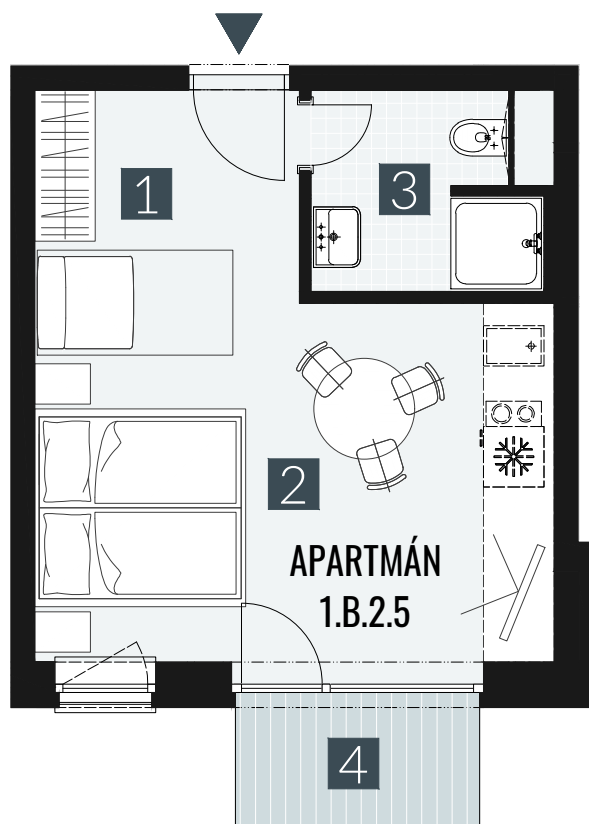

# GERLACH REZORT

APARTMÁN / APARTMENT **1.B.2.5**

IZBY / ROOMS **1+KK**

BLOK / BLOCK **01**

POSCHODIE / FLOOR **2.NP**

1. vstupná predsieň	/lobby	0 5 , 0 9 m <sup>2</sup>
2. obytná miestnosť	/room	1 9 , 5 8 m <sup>2</sup>
3. kúpeľňa s WC	/bathroom	0 4 , 6 2 m <sup>2</sup>
<b>CELKOVÁ PLOCHA</b>	<b>/TOTAL</b>	<b>2 9 , 2 9 m<sup>2</sup></b>
4. balkón	/balcony	0 3 , 2 7 m <sup>2</sup>

M=1:75 1 2 3 4

Upozornenie: Plochy jednotlivých miestností sú len orientačné. Vyobrazené zariadenie v pôdorysoch bytov (nábytok, kuch. linka, el. spotrebiče atď.) nie sú súčasťou dodávky. Rozsah dodávky je špecifikovaný v štandarde. Investor si vyhradzuje právo na drobné úpravy.