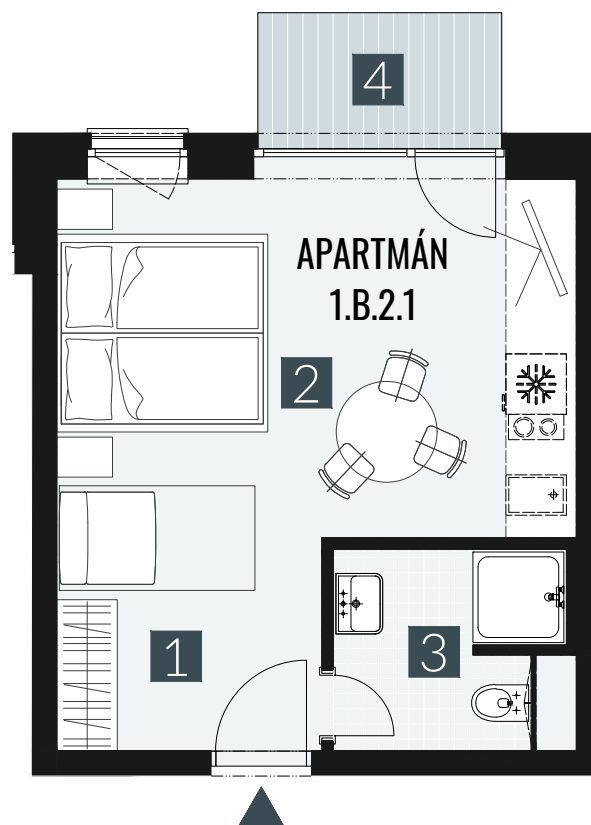

GERLACH REZORT

APARTMÁN / APARTMENT **1.B.2.1**

IZBY / ROOMS **1+KK**

BLOK / BLOCK **01**

POSCHODIE / FLOOR **2.NP**

1. vstupná predsieň	/lobby	0 5 , 0 9 m ²
2. obytná miestnosť	/room	1 9 , 5 8 m ²
3. kúpeľňa s WC	/bathroom	0 4 , 6 2 m ²
CELKOVÁ PLOCHA	/TOTAL	2 9 , 2 9 m²
4. balkón	/balcony	0 3 , 2 7 m ²

M=1:75 1 2 3 4

Upozornenie: Plochy jednotlivých miestností sú len orientačné. Vyobrazené zariadenie v pôdorysoch bytov (nábytok, kuch. linka, el. spotrebiče atď.) nie sú súčasťou dodávky. Rozsah dodávky je špecifikovaný v štandarde. Investor si vyhradzuje právo na drobné úpravy.