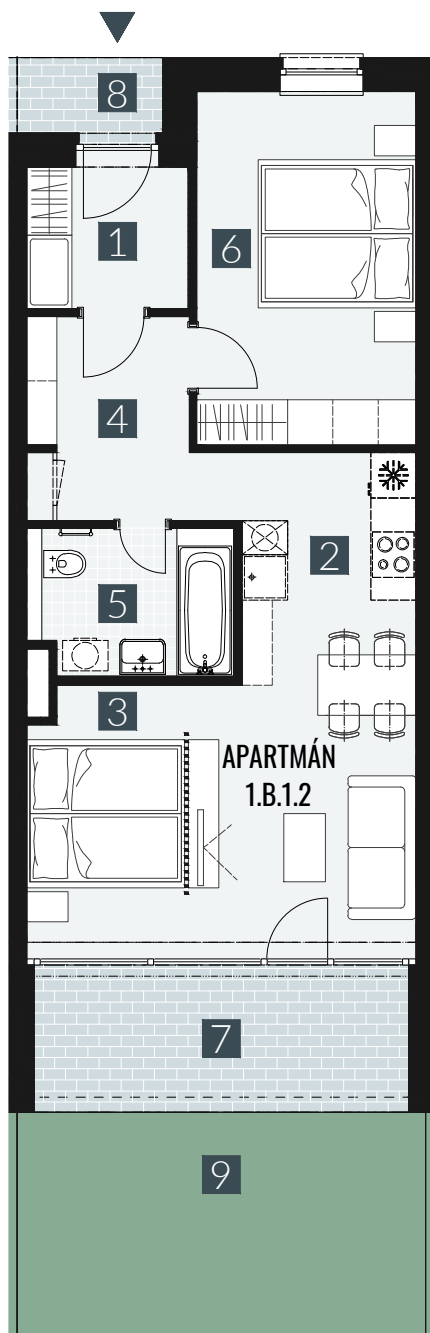

GERLACH REZORT

APARTMÁN / APARTMENT **1.B.1.2**

IZBY / ROOMS **2,5+KK**

BLOK / BLOCK **01**

POSCHODIE / FLOOR **1.NP**

1. vstupná predsieň	/lobby	0 4 , 4 5 m ²
2. kuchyňa	/kitchen	0 7 , 0 7 m ²
3. obývacia izba	/living room	1 8 , 4 3 m ²
4. chodba	/corridor	0 6 , 5 6 m ²
5. kúpeľňa s WC	/bathroom	0 5 , 1 7 m ²
6. izba	/room	1 3 , 5 6 m ²
CELKOVÁ PLOCHA	/TOTAL	5 5 , 2 4 m²
7. terasa	/terrace	0 9 , 6 5 m ²
8. závetrie	/porch	0 2 . 0 8 m ²
9. predzáhradka	/garden	2 3 , 2 2 m ²

M=1:100 1 2 3 4 5

Upozornenie: Plochy jednotlivých miestností sú len orientačné. Vyobrazené zariadenie v pôdorysoch bytov (nábytok, kuch. linka, el. spotrebiče atď.) nie sú súčasťou dodávky. Rozsah dodávky je špecifikovaný v štandarde. Investor si vyhradzuje právo na drobné úpravy.