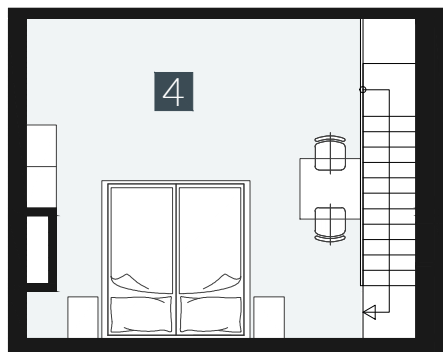

GERLACH REZORT

APARTMÁN / APARTMENT **1.A.4.8**

IZBY / ROOMS **1,5+KK**

BLOK / BLOCK **01**

POSCHODIE / FLOOR **4+5.NP**

1. vstupná predsieň	/lobby	0 5 , 7 8 m ²
2. obytná miestnosť	/room	1 8 , 8 9 m ²
3. kúpeľňa s WC	/bathroom	0 4 , 6 2 m ²
4. galéria	/loft	1 5 , 4 9 m ²
CELKOVÁ PLOCHA	/TOTAL	4 4 , 7 8 m²
5. balkón	/balcony	0 3 , 2 7 m ²

M=1:100 1 2 3 4 5

Upozornenie: Plochy jednotlivých miestností sú len orientačné. Vyobrazené zariadenie v pôdorysoch bytov (nábytok, kuch. linka, el. spotrebiče atď.) nie sú súčasťou dodávky. Rozsah dodávky je špecifikovaný v štandarde. Investor si vyhradzuje právo na drobné úpravy.