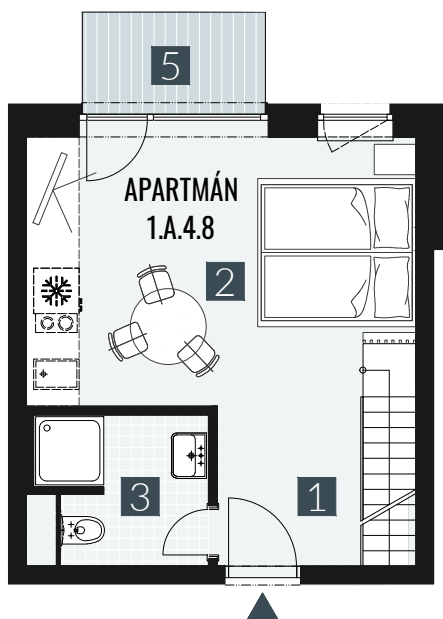

GERLACH REZORT

APARTMÁN / APARTMENT **1.A.4.8**

IZBY / ROOMS **1,5+KK**

BLOK / BLOCK **01**

POSCHODIE / FLOOR **4+5.NP**

1. vstupná predsieň	/lobby	0 5 , 7 8 m ²
2. obytná miestnosť	/room	1 8 , 8 9 m ²
3. kúpeľňa s WC	/bathroom	0 4 , 6 2 m ²
4. galéria	/loft	1 5 , 4 9 m ²
CELKOVÁ PLOCHA	/TOTAL	4 4 , 7 8 m²
5. balkón	/balcony	0 3 , 2 7 m ²

M=1:100 1 2 3 4 5

Upozornenie: Plochy jednotlivých miestností sú len orientačné. Vyobrazené zariadenie v pôdorysoch bytov (nábytok, kuch. linka, el. spotrebiče atď.) nie sú súčasťou dodávky. Rozsah dodávky je špecifikovaný v štandarde. Investor si vyhradzuje právo na drobné úpravy.