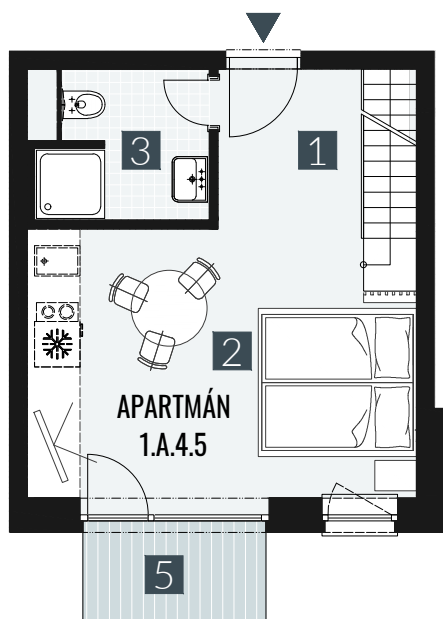

GERLACH REZORT

APARTMÁN / APARTMENT **1.A.4.5**

IZBY / ROOMS **1,5+KK**

BLOK / BLOCK **01**

POSCHODIE / FLOOR **4+5.NP**

1. vstupná predsieň	/lobby	0 5 , 7 8 m ²
2. obytná miestnosť	/room	1 8 , 8 9 m ²
3. kúpeľňa s WC	/bathroom	0 4 , 6 2 m ²
4. galéria	/loft	1 5 , 4 9 m ²
CELKOVÁ PLOCHA	/TOTAL	4 4 , 7 8 m²
5. balkón	/balcony	0 3 , 2 7 m ²

M=1:100 1 2 3 4 5

Upozornenie: Plochy jednotlivých miestností sú len orientačné. Vyobrazené zariadenie v pôdorysoch bytov (nábytok, kuch. linka, el. spotrebiče atď.) nie sú súčasťou dodávky. Rozsah dodávky je špecifikovaný v štandarde. Investor si vyhradzuje právo na drobné úpravy.