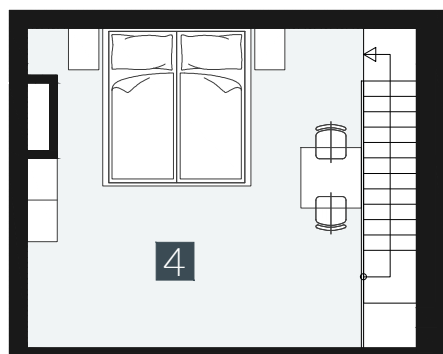

GERLACH REZORT

APARTMÁN / APARTMENT **1.A.4.5**

IZBY / ROOMS **1,5+KK**

BLOK / BLOCK **01**

POSCHODIE / FLOOR **4+5.NP**

1. vstupná predsieň	/lobby	0 5 , 7 8 m ²
2. obytná miestnosť	/room	1 8 , 8 9 m ²
3. kúpeľňa s WC	/bathroom	0 4 , 6 2 m ²
4. galéria	/loft	1 5 , 4 9 m ²
CELKOVÁ PLOCHA	/TOTAL	4 4 , 7 8 m²
5. balkón	/balcony	0 3 , 2 7 m ²

M=1:100 1 2 3 4 5

Upozornenie: Plochy jednotlivých miestností sú len orientačné. Vyobrazené zariadenie v pôdorysoch bytov (nábytok, kuch. linka, el. spotrebiče atď.) nie sú súčasťou dodávky. Rozsah dodávky je špecifikovaný v štandarde. Investor si vyhradzuje právo na drobné úpravy.