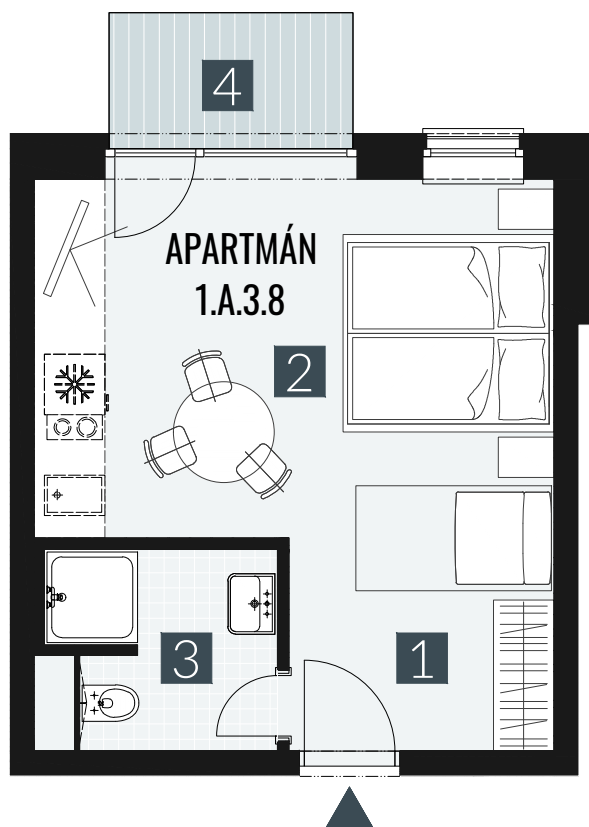

GERLACH REZORT

APARTMÁN / APARTMENT **1.A.3.8**

IZBY / ROOMS **1+KK**

BLOK / BLOCK **01**

POSCHODIE / FLOOR **3.NP**

1. vstupná predsieň	/lobby	0 5 , 0 9 m ²
2. obytná miestnosť	/room	1 9 , 5 8 m ²
3. kúpeľňa s WC	/bathroom	0 4 , 6 2 m ²
CELKOVÁ PLOCHA	/TOTAL	2 9 , 2 9 m²
4. balkón	/balcony	0 3 , 2 7 m ²

M=1:75 1 2 3 4

Upozornenie: Plochy jednotlivých miestností sú len orientačné. Vyobrazené zariadenie v pôdorysoch bytov (nábytok, kuch. linka, el. spotrebiče atď.) nie sú súčasťou dodávky. Rozsah dodávky je špecifikovaný v štandarde. Investor si vyhradzuje právo na drobné úpravy.