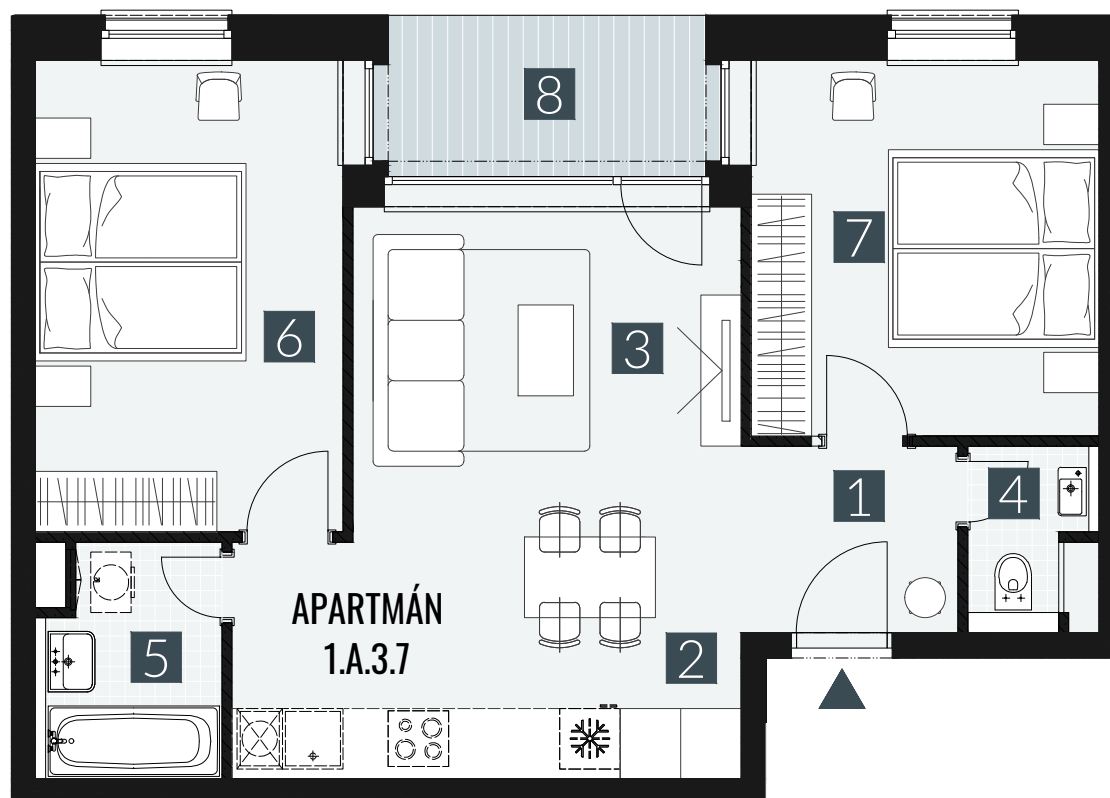

GERLACH REZORT

APARTMÁN / APARTMENT **1.A.3.7**

IZBY / ROOMS **3+KK**

BLOK / BLOCK **01**

POSCHODIE / FLOOR **3.NP**

1. vstupná predsieň	/lobby	0 4 , 2 9 m ²
2. kuchyňa	/kitchen	0 8 , 5 6 m ²
3. obývacia izba	/living room	1 6 , 9 7 m ²
4. WC	/toilet	0 2 , 1 7 m ²
5. kúpeľňa	/bathroom	0 4 , 0 7 m ²
6. izba	/room	1 4 , 4 9 m ²
7. izba	/room	1 3 , 0 8 m ²
CELKOVÁ PLOCHA	/TOTAL	6 3 , 6 3 m²
8. loggia	/loggia	0 5 , 3 3 m ²

M=1:75

Upozornenie: Plochy jednotlivých miestností sú len orientačné. Vyobrazené zariadenie v pôdorysoch bytov (nábytok, kuch. linka, el. spotrebiče atď.) nie sú súčasťou dodávky. Rozsah dodávky je špecifikovaný v štandarde. Investor si vyhradzuje právo na drobné úpravy.