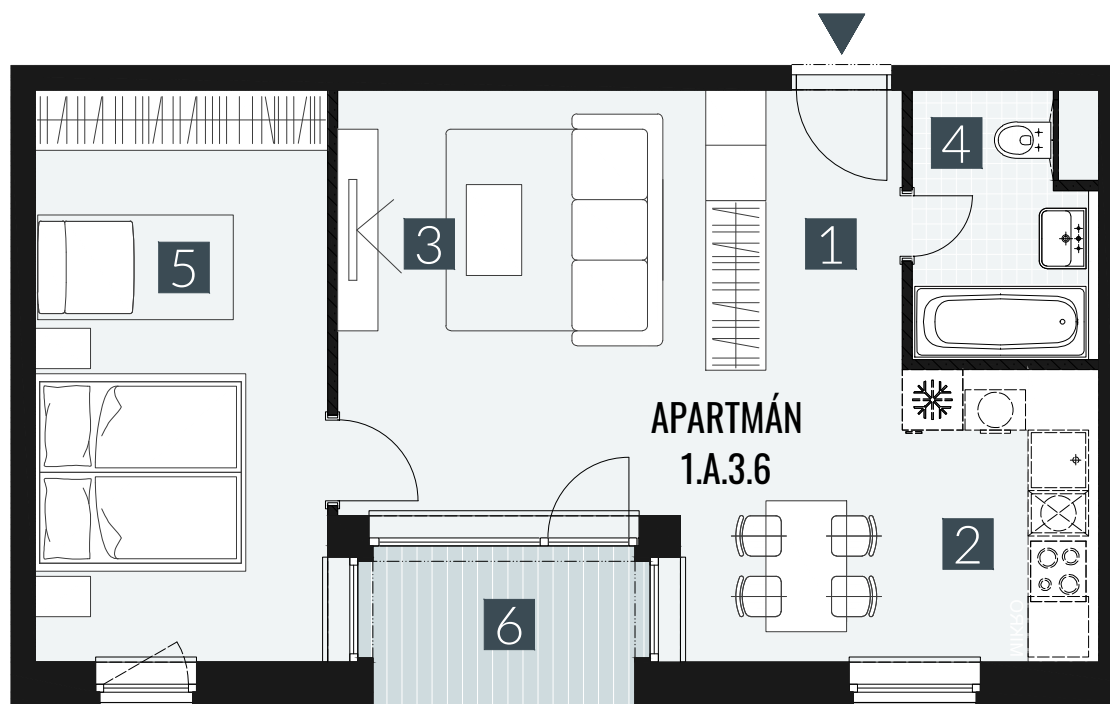

# GERLACH REZORT

APARTMÁN / APARTMENT **1.A.3.6**

IZBY / ROOMS **2+KK**

BLOK / BLOCK **01**

POSCHODIE / FLOOR **3.NP**

1. vstupná predsieň	/lobby	0 5 , 6 3 m <sup>2</sup>
2. kuchyňa	/kitchen	1 2 , 2 6 m <sup>2</sup>
3. obývacia izba	/living room	1 5 , 6 5 m <sup>2</sup>
4. kúpeľňa s WC	/bathroom	0 4 , 9 0 m <sup>2</sup>
5. izba	/room	1 6 , 7 8 m <sup>2</sup>
<b>CELKOVÁ PLOCHA</b>	<b>/TOTAL</b>	<b>5 5 , 2 2 m<sup>2</sup></b>
6. loggia	/loggia	0 4 , 4 5 m <sup>2</sup>

M=1:75 1 2 3 4

Upozornenie: Plochy jednotlivých miestností sú len orientačné. Vyobrazené zariadenie v pôdorysoch bytov (nábytok, kuch. linka, el. spotrebiče atď.) nie sú súčasťou dodávky. Rozsah dodávky je špecifikovaný v štandarde. Investor si vyhradzuje právo na drobné úpravy.