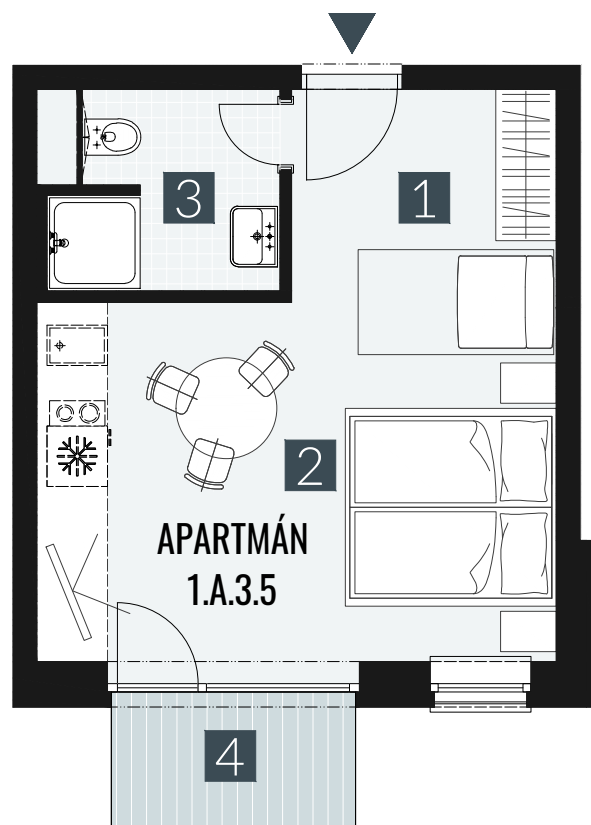

# GERLACH REZORT

APARTMÁN / APARTMENT **1.A.3.5**

IZBY / ROOMS **1+KK**

BLOK / BLOCK **01**

POSCHODIE / FLOOR **3.NP**

1. vstupná predsieň	/lobby	0 5 , 0 9 m <sup>2</sup>
2. obytná miestnosť	/room	1 9 , 5 8 m <sup>2</sup>
3. kúpeľňa s WC	/bathroom	0 4 , 6 2 m <sup>2</sup>
<b>CELKOVÁ PLOCHA</b>	<b>/TOTAL</b>	<b>2 9 , 2 9 m<sup>2</sup></b>
4. balkón	/balcony	0 3 , 2 7 m <sup>2</sup>

M=1:75 1 2 3 4

Upozornenie: Plochy jednotlivých miestností sú len orientačné. Vyobrazené zariadenie v pôdorysoch bytov (nábytok, kuch. linka, el. spotrebiče atď.) nie sú súčasťou dodávky. Rozsah dodávky je špecifikovaný v štandarde. Investor si vyhradzuje právo na drobné úpravy.