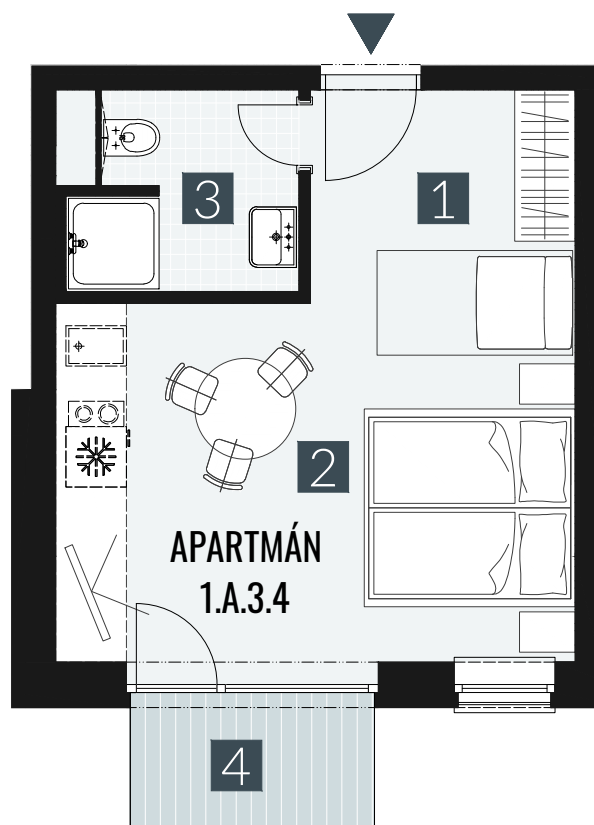

GERLACH REZORT

APARTMÁN / APARTMENT **1.A.3.4**

IZBY / ROOMS **1+KK**

BLOK / BLOCK **01**

POSCHODIE / FLOOR **3.NP**

1. vstupná predsieň	/lobby	0 5 , 0 9 m ²
2. obytná miestnosť	/room	1 9 , 5 8 m ²
3. kúpeľňa s WC	/bathroom	0 4 , 6 2 m ²
CELKOVÁ PLOCHA	/TOTAL	2 9 , 2 9 m²
4. balkón	/balcony	0 3 , 2 7 m ²

M=1:75 1 2 3 4

Upozornenie: Plochy jednotlivých miestností sú len orientačné. Vyobrazené zariadenie v pôdorysoch bytov (nábytok, kuch. linka, el. spotrebiče atď.) nie sú súčasťou dodávky. Rozsah dodávky je špecifikovaný v štandarde. Investor si vyhradzuje právo na drobné úpravy.