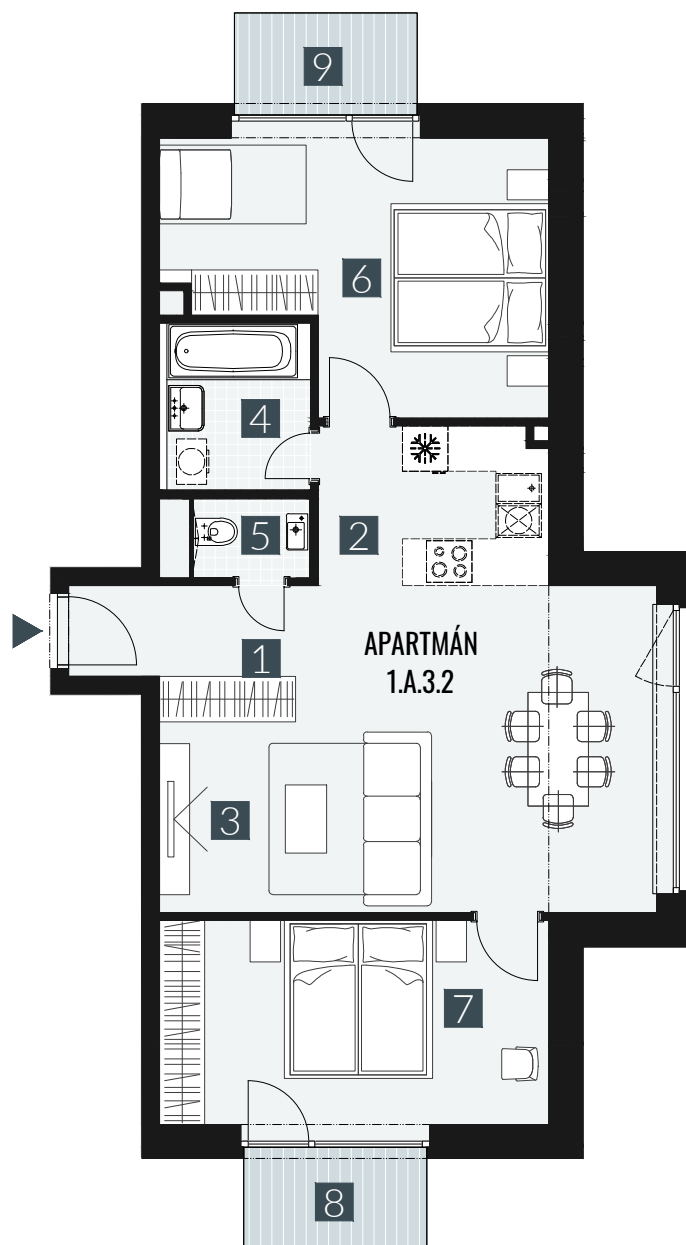

GERLACH REZORT

APARTMÁN / APARTMENT **1.A.3.2**

IZBY / ROOMS **3+KK**

BLOK / BLOCK **01**

POSCHODIE / FLOOR **3.NP**

1. vstupná predsieň	/lobby	0 4 , 2 9 m ²
2. kuchyňa	/kitchen	0 6 , 5 2 m ²
3. obývacia izba	/living room	2 5 , 8 4 m ²
4. kúpeľňa	/bathroom	0 4 , 4 2 m ²
5. WC	/toilet	0 2 , 1 5 m ²
6. izba	/room	1 6 , 6 2 m ²
7. izba	/room	1 4 , 4 5 m ²
CELKOVÁ PLOCHA	/TOTAL	7 4 , 2 9 m²
8. balkón	/balcony	0 3 , 2 7 m ²
9. balkón	/balcony	0 3 , 2 7 m ²

M=1:100 1 2 3 4 5

Upozornenie: Plochy jednotlivých miestností sú len orientačné. Vyobrazené zariadenie v pôdorysoch bytov (nábytok, kuch. linka, el. spotrebiče atď.) nie sú súčasťou dodávky. Rozsah dodávky je špecifikovaný v štandarde. Investor si vyhradzuje právo na drobné úpravy.