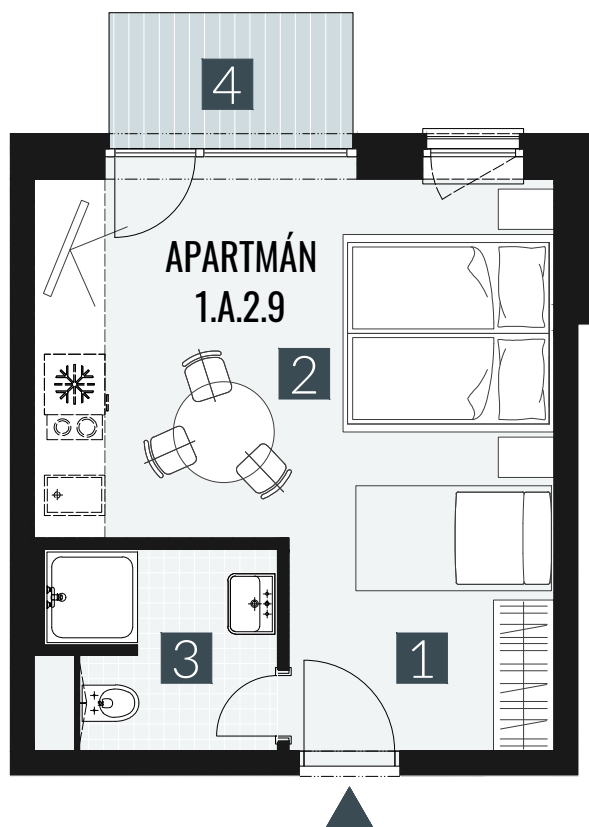

GERLACH REZORT

APARTMÁN / APARTMENT **1.A.2.9**

IZBY / ROOMS **1+KK**

BLOK / BLOCK **01**

POSCHODIE / FLOOR **2.NP**

1. vstupná predsieň	/lobby	0 5 , 0 9 m ²
2. obytná miestnosť	/room	1 9 , 5 8 m ²
3. kúpeľňa s WC	/bathroom	0 4 , 6 2 m ²
CELKOVÁ PLOCHA	/TOTAL	2 9 , 2 9 m²
4. balkón	/balcony	0 3 , 2 7 m ²

M=1:75 1 2 3 4

Upozornenie: Plochy jednotlivých miestností sú len orientačné. Vyobrazené zariadenie v pôdorysoch bytov (nábytok, kuch. linka, el. spotrebiče atď.) nie sú súčasťou dodávky. Rozsah dodávky je špecifikovaný v štandarde. Investor si vyhradzuje právo na drobné úpravy.