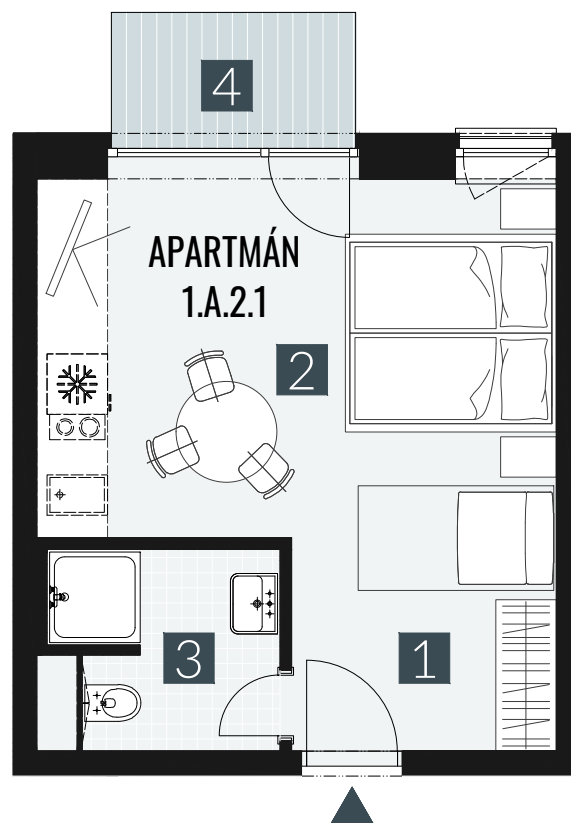

GERLACH REZORT

APARTMÁN / APARTMENT **1.A.2.1**

IZBY / ROOMS **1+KK**

BLOK / BLOCK **01**

POSCHODIE / FLOOR **2.NP**

| | | |
|-----------------------|---------------|--------------------------------|
| 1. vstupná predsieň | /lobby | 0 5 , 0 9 m ² |
| 2. obytná miestnosť | /room | 1 9 , 5 8 m ² |
| 3. kúpeľňa s WC | /bathroom | 0 4 , 6 2 m ² |
| CELKOVÁ PLOCHA | /TOTAL | 2 9 , 2 9 m² |
| 4. balkón | /balcony | 0 3 , 2 7 m ² |

M=1:75 1 2 3 4

Upozornenie: Plochy jednotlivých miestností sú len orientačné. Vyobrazené zariadenie v pôdorysoch bytov (nábytok, kuch. linka, el. spotrebiče atď.) nie sú súčasťou dodávky. Rozsah dodávky je špecifikovaný v štandarde. Investor si vyhradzuje právo na drobné úpravy.