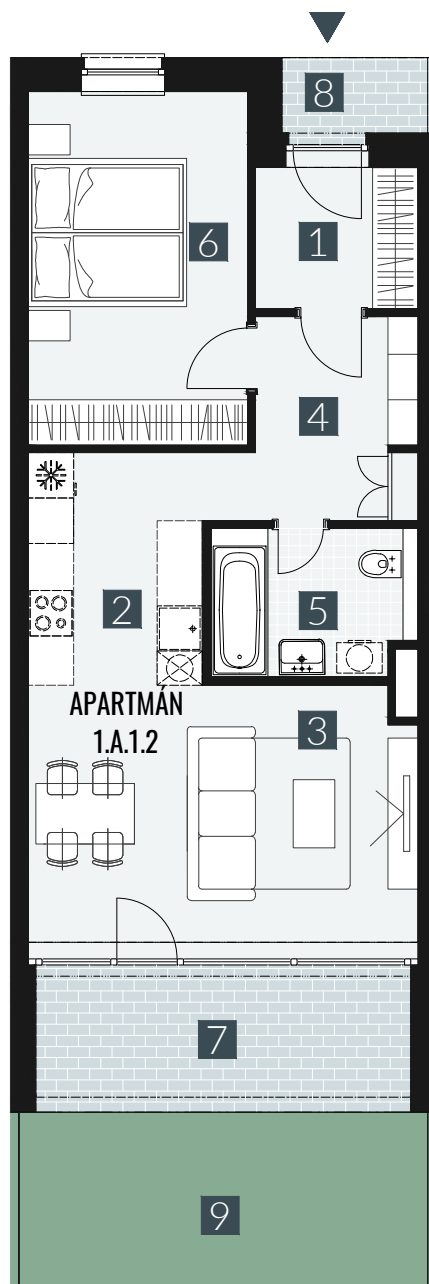

GERLACH REZORT

APARTMÁN / APARTMENT **1.A.1.2**

IZBY / ROOMS **2+KK**

BLOK / BLOCK **01**

POSCHODIE / FLOOR **1.NP**

1. vstupná predsieň	/lobby	0 4 , 4 5 m ²
2. kuchyňa	/kitchen	0 7 , 0 7 m ²
3. obývacia izba	/living room	1 8 , 4 3 m ²
4. chodba	/corridor	0 6 , 5 6 m ²
5. kúpeľňa s WC	/bathroom	0 5 , 1 7 m ²
6. izba	/room	1 3 , 5 6 m ²
CELKOVÁ PLOCHA	/TOTAL	5 5 , 2 4 m²
7. terasa	/terrace	0 9 , 6 5 m ²
8. závetrie	/porch	0 2 , 0 8 m ²
9. predzáhradka	/garden	1 5 , 1 2 m ²

M=1:100 1 2 3 4 5

Upozornenie: Plochy jednotlivých miestností sú len orientačné. Vyobrazené zariadenie v pôdorysoch bytov (nábytok, kuch. linka, el. spotrebiče atď.) nie sú súčasťou dodávky. Rozsah dodávky je špecifikovaný v štandarde. Investor si vyhradzuje právo na drobné úpravy.