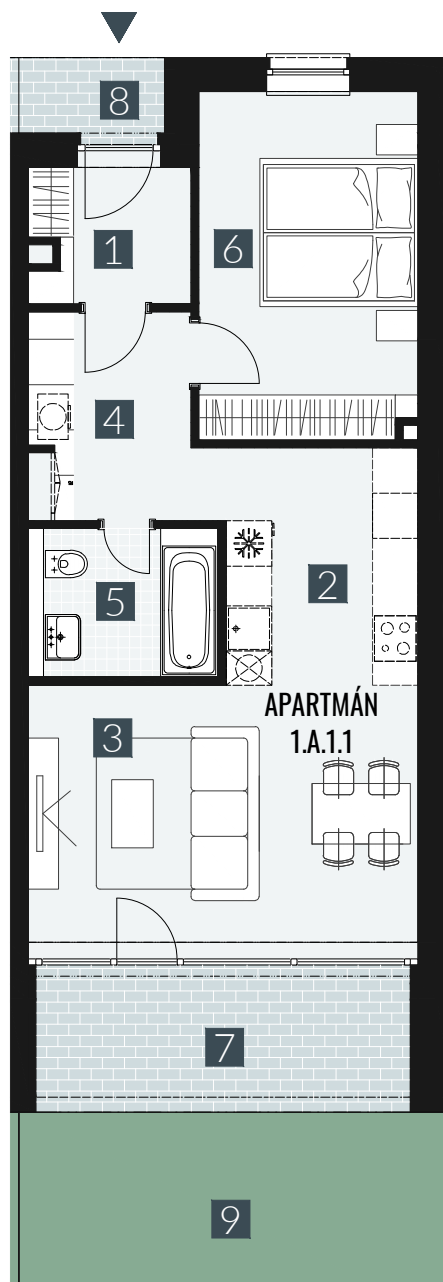

GERLACH REZORT

APARTMÁN / APARTMENT **1.A.1.1**

IZBY / ROOMS **2+KK**

BLOK / BLOCK **01**

POSCHODIE / FLOOR **1.NP**

1. vstupná predsieň	/lobby	0 4 , 1 2 m ²
2. kuchyňa	/kitchen	0 7 , 9 6 m ²
3. obývacia izba	/living room	1 8 , 6 4 m ²
4. chodba	/corridor	0 6 , 5 2 m ²
5. kúpeľňa s WC	/bathroom	0 4 , 9 0 m ²
6. izba	/room	1 3 , 2 8 m ²
CELKOVÁ PLOCHA	/TOTAL	5 5 , 4 2 m²
7. terasa	/terrace	0 9 , 6 5 m ²
8. závetrie	/porch	0 2 , 0 8 m ²
9. predzáhradka	/garden	1 6 , 0 3 m ²

M=1:100 1 2 3 4 5

Upozornenie: Plochy jednotlivých miestností sú len orientačné. Vyobrazené zariadenie v pôdorysoch bytov (nábytok, kuch. linka, el. spotrebiče atď.) nie sú súčasťou dodávky. Rozsah dodávky je špecifikovaný v štandarde. Investor si vyhradzuje právo na drobné úpravy.